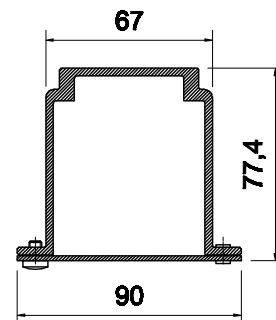

**TERMINALE  
HEM BAR  
BARRE FINALE**

**CASSONETTO  
HEAD BOX  
CAISSON**

**SUPPORTO CASSONETTO  
HEAD BOX SUPPORT  
SUPPORT CAISSON**

**LAMELLA  
SLAT  
LAMELLE**

**GUIDA  
GUIDE  
COULISSE**

**Superficie massima 12 m<sup>2</sup>**

**Dimensioni di Costruzione**

Comando	L min	L max	H min	H max
MOTORE	600	3.600	700	4.800
ARGANO	600	2.500	700	3.500