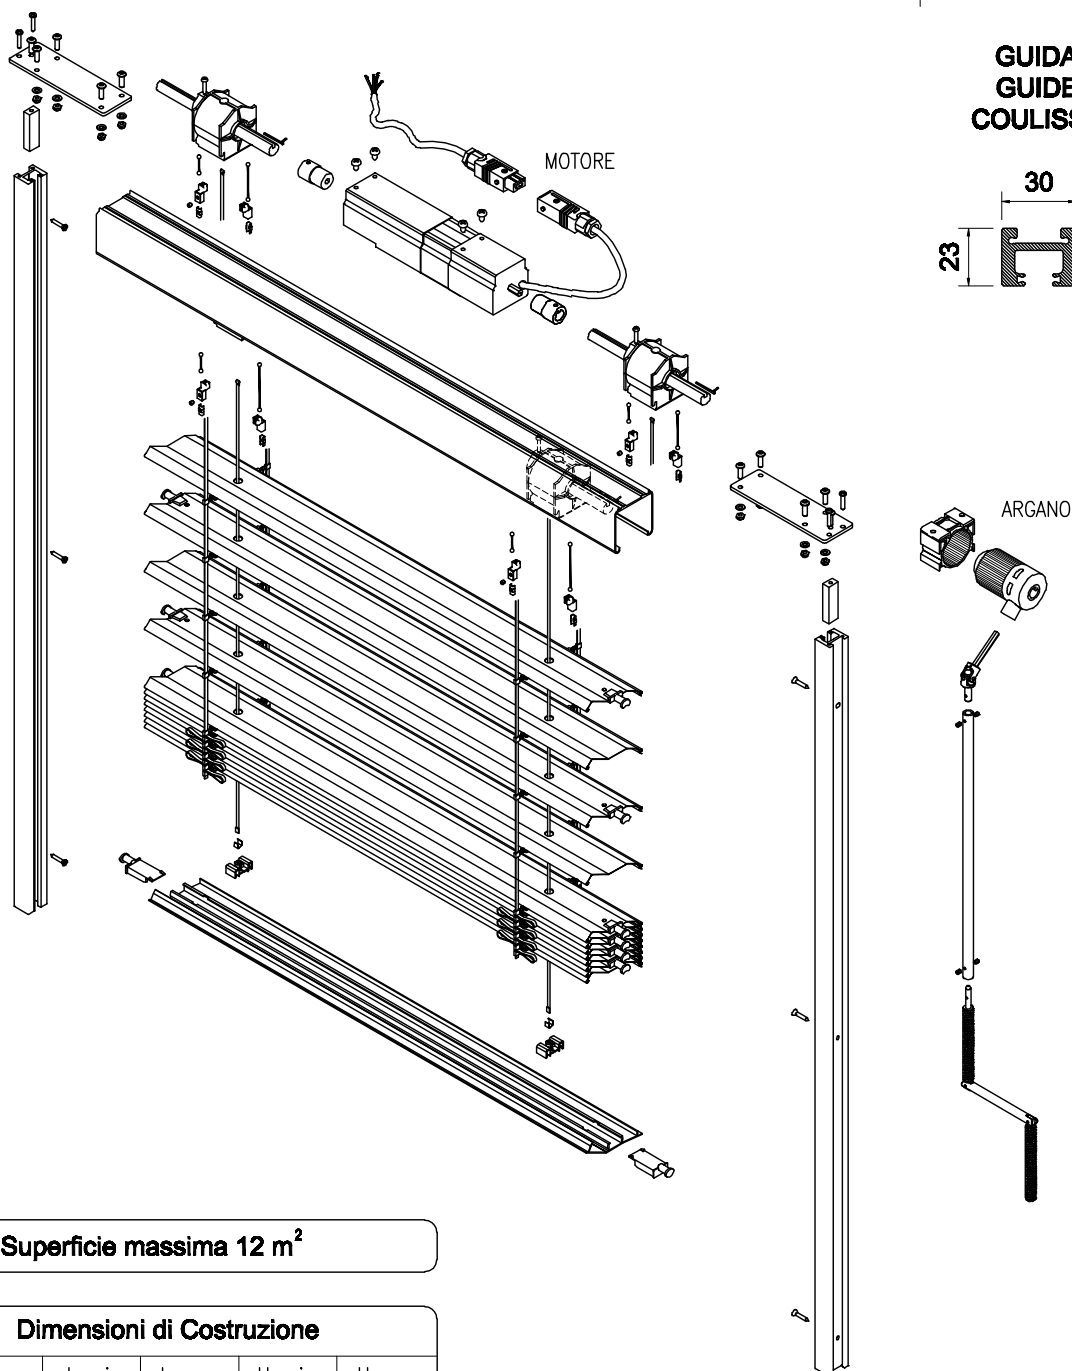

**TERMINALE  
HEM BAR  
BARRE FINALE**

**CASSONETTO  
HEAD BOX  
CAISSON**

**SUPPORTO CASSONETTO  
HEAD BOX SUPPORT  
SUPPORT CAISSON**

**LAMELLA  
SLAT  
LAMELLE**

**GUIDA  
GUIDE  
COULISSE**

**Superficie massima 12 m<sup>2</sup>**

**Dimensioni di Costruzione**

Comando	L min	L max	H min	H max
MOTORE	600	3.600	700	4.800
ARGANO	600	2.500	700	3.500