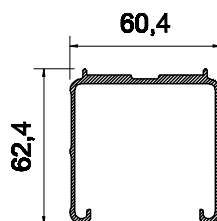

**TERMINALE  
HEM BAR  
BARRE FINALE**

**CASSONETTO  
HEAD BOX  
CAISSON**

**SUPPORTO CASSONETTO  
HEAD BOX SUPPORT  
SUPPORT CAISSON**

**LAMELLA  
SLAT  
LAMELLE**

**GUIDA  
GUIDE  
COULISSE**

**Superficie massima 12 m<sup>2</sup>**

**Dimensioni di Costruzione**

Comando	L min	L max	H min	H max
MOTORE	600	3.600	700	4.800
ARGANO	600	2.500	700	3.500