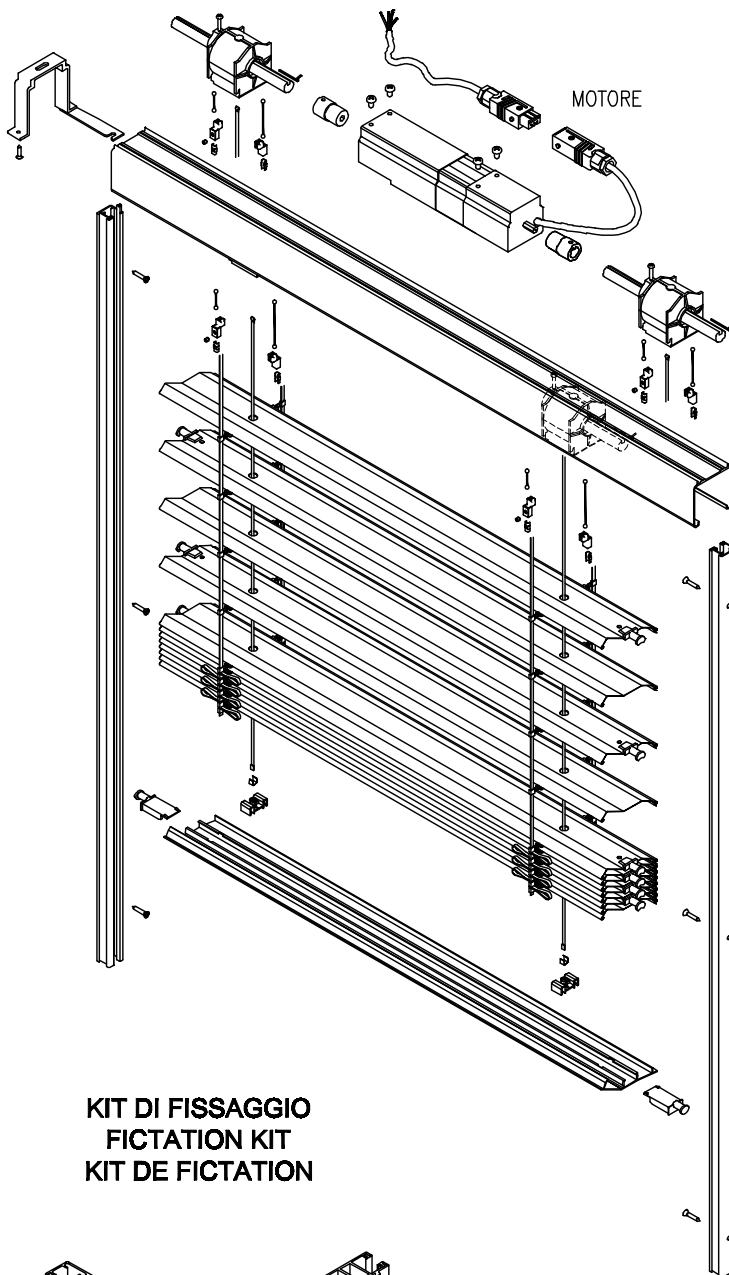

**TERMINALE
HEM BAR
BARRE FINALE**

**CASSONETTO
HEAD BOX
CAISSON**

**SUPPORTO CASSONETTO
HEAD BOX SUPPORT
SUPPORT CAISSON**

**LAMELLA
SLAT
LAMELLE**

**GUIDA
GUIDE
COULISSE**

**GUIDA DOPPIA
DOUBLE GUIDE
DOUBLE COULISSE**

**KIT DI FISSAGGIO
FICTATION KIT
KIT DE FICTATION**

ARGANO

Superficie massima 12 m²

Dimensioni di Costruzione

Comando	L min	L max	H min	H max
MOTORE	600	3.600	700	4.800
ARGANO	600	2.500	700	3.500