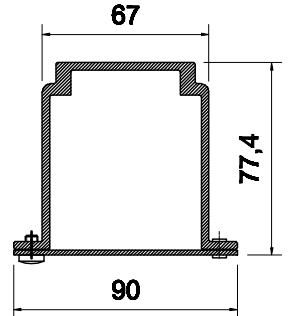

**TERMINALE
HEM BAR
BARRE FINALE**

**CASSONETTO
HEAD BOX
CAISSON**

**SUPPORTO CASSONETTO
HEAD BOX SUPPORT
SUPPORT CAISSON**

**LAMELLA
SLAT
LAMELLE**

**GUIDA
GUIDE
COULISSE**

**GUIDA DOPPIA
DOUBLE GUIDE
DOUBLE COULISSE**

**KIT DI FISSAGGIO
FICTATION KIT
KIT DE FICTATION**

ARGANO

Superficie massima 12 m²

Dimensioni di Costruzione

Comando	L min	L max	H min	H max
MOTORE	600	3.600	700	4.800
ARGANO	600	2.500	700	3.500