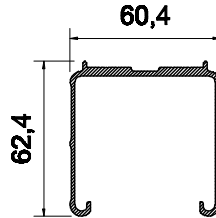

**TERMINALE
HEM BAR
BARRE FINALE**

**CASSONETTO
HEAD BOX
CAISSON**

**SUPPORTO CASSONETTO
HEAD BOX SUPPORT
SUPPORT CAISSON**

**LAMELLA
SLAT
LAMELLE**

**GUIDA
GUIDE
COULISSE**

**GUIDA DOPPIA
DOUBLE GUIDE
DOUBLE COULISSE**

**KIT DI FISSAGGIO
FICTATION KIT
KIT DE FICTATION**

ARGANO

Superficie massima 12 m²

Dimensioni di Costruzione

Comando	L min	L max	H min	H max
MOTORE	600	3.600	700	4.800
ARGANO	600	2.500	700	3.500