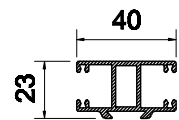

**TERMINALE
HEM BAR
BARRE FINALE**

**CASSONETTO
HEAD BOX
CAISSON**

**SUPPORTO CASSONETTO
HEAD BOX SUPPORT
SUPPORT CAISSON**

**LAMELLA
SLAT
LAMELLE**

**GUIDA
GUIDE
COULISSE**

**GUIDA DOPPIA
DOUBLE GUIDE
DOUBLE COULISSE**

**KIT DI FISSAGGIO
FICTATION KIT
KIT DE FICTATION**

ARGANO

Superficie massima 12 m²

Dimensioni di Costruzione

Comando	L min	L max	H min	H max
MOTORE	600	3.600	700	4.800
ARGANO	600	2.500	700	3.500