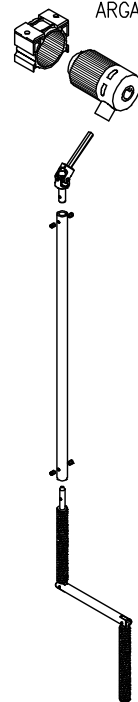

**TERMINALE
HEM BAR
BARRE FINALE**

**CASSONETTO
HEAD BOX
CAISSON**

**SUPPORTO CASSONETTO
HEAD BOX SUPPORT
SUPPORT CAISSON**

**LAMELLA
SLAT
LAMELLE**

**GUIDA
GUIDE
COULISSE**

**GUIDA DOPPIA
DOUBLE GUIDE
DOUBLE COULISSE**

**KIT DI FISSAGGIO
FICTATION KIT
KIT DE FICTATION**

ARGANO

Superficie massima 12 m²

Dimensioni di Costruzione

Comando	L min	L max	H min	H max
MOTORE	600	3.600	700	4.800
ARGANO	600	2.500	700	3.500