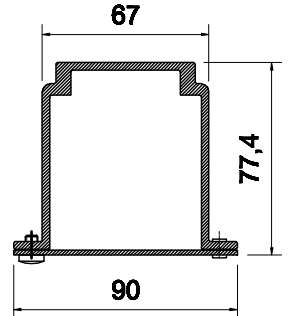

**TERMINALE
HEM BAR
BARRE FINALE**

**LAMELLA
SLAT
LAMELLE**

**CASSONETTO
HEAD BOX
CAISSON**

**SUPPORTO CASSONETTO
HEAD BOX SUPPORT
SUPPORT CAISSON**

MOTORE

**GUIDA
GUIDE
COULISSE**

**GUIDA DOPPIA
DOUBLE GUIDE
DOUBLE COULISSE**

ARGANO

**KIT DI FISSAGGIO
FICTATION KIT
KIT DE FICTATION**

Superficie massima 12 m²

| Dimensioni di Costruzione | | | | |
|----------------------------------|-------|-------|-------|-------|
| Comando | L min | L max | H min | H max |
| MOTORE | 600 | 3.600 | 700 | 4.800 |
| ARGANO | 600 | 2.500 | 700 | 3.500 |