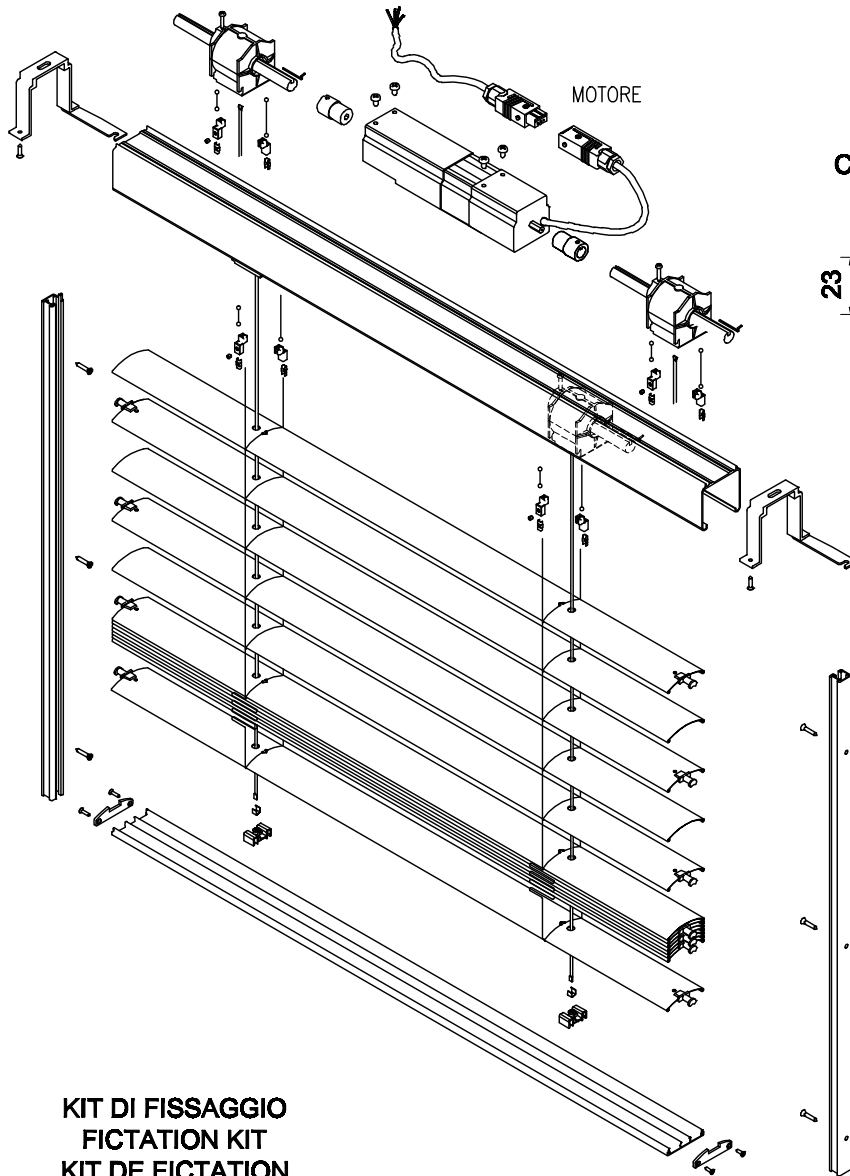

**TERMINALE
HEM BAR
BARRE FINALE**

**LAMELLA
SLAT
LAMELLE**

**CASSONETTO
HEAD BOX
CAISSON**

**SUPPORTO CASSONETTO
HEAD BOX SUPPORT
SUPPORT CAISSON**

MOTORE

**GUIDA
GUIDE
COULISSE**

**GUIDA DOPPIA
DOUBLE GUIDE
DOUBLE COULISSE**

ARGANO

**KIT DI FISSAGGIO
FICTATION KIT
KIT DE FICTATION**

Superficie massima 12 m²

| Dimensioni di Costruzione | | | | |
|----------------------------------|-------|-------|-------|-------|
| Comando | L min | L max | H min | H max |
| MOTORE | 600 | 3.600 | 700 | 4.800 |
| ARGANO | 600 | 2.500 | 700 | 3.500 |