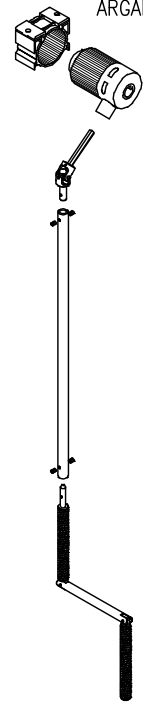

**TERMINALE
HEM BAR
BARRE FINALE**

**LAMELLA
SLAT
LAMELLE**

**CASSONETTO
HEAD BOX
CAISSON**

**SUPPORTO CASSONETTO
HEAD BOX SUPPORT
SUPPORT CAISSON**

MOTORE

**GUIDA
GUIDE
COULISSE**

**GUIDA DOPPIA
DOUBLE GUIDE
DOUBLE COULISSE**

ARGANO

**KIT DI FISSAGGIO
FICTATION KIT
KIT DE FICTATION**

Superficie massima 12 m²

| Dimensioni di Costruzione | | | | |
|----------------------------------|-------|-------|-------|-------|
| Comando | L min | L max | H min | H max |
| MOTORE | 600 | 3.600 | 700 | 4.800 |
| ARGANO | 600 | 2.500 | 700 | 3.500 |