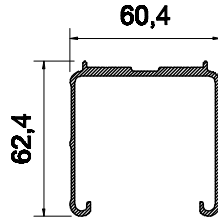

**TERMINALE
HEM BAR
BARRE FINALE**

**LAMELLA
SLAT
LAMELLE**

**CASSONETTO
HEAD BOX
CAISSON**

**SUPPORTO CASSONETTO
HEAD BOX SUPPORT
SUPPORT CAISSON**

MOTORE

**GUIDA
GUIDE
COULISSE**

**GUIDA DOPPIA
DOUBLE GUIDE
DOUBLE COULISSE**

ARGANO

**KIT DI FISSAGGIO
FICTATION KIT
KIT DE FICTATION**

Superficie massima 12 m²

| Dimensioni di Costruzione | | | | |
|----------------------------------|-------|-------|-------|-------|
| Comando | L min | L max | H min | H max |
| MOTORE | 600 | 3.600 | 700 | 4.800 |
| ARGANO | 600 | 2.500 | 700 | 3.500 |