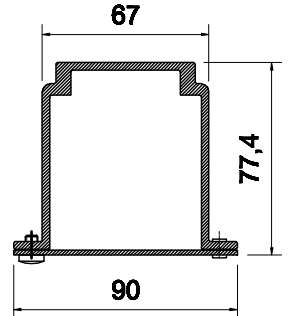

**TERMINALE
HEM BAR
BARRE FINALE**

**LAMELLA
SLAT
LAMELLE**

**CASSONETTO
HEAD BOX
CAISSON**

**SUPPORTO CASSONETTO
HEAD BOX SUPPORT
SUPPORT CAISSON**

MOTORE

**GUIDA
GUIDE
COULISSE**

**GUIDA DOPPIA
DOUBLE GUIDE
DOUBLE COULISSE**

ARGANO

**KIT DI FISSAGGIO
FICTATION KIT
KIT DE FICTATION**

Superficie massima 12 m²

Dimensioni di Costruzione

Comando	L min	L max	H min	H max
MOTORE	600	3.600	700	4.800
ARGANO	600	2.500	700	3.500