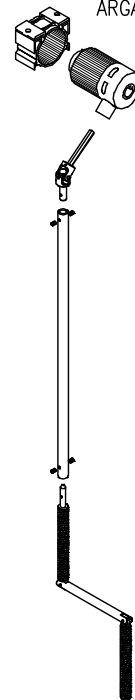

**TERMINALE
HEM BAR
BARRE FINALE**

**LAMELLA
SLAT
LAMELLE**

**CASSONETTO
HEAD BOX
CAISSON**

**SUPPORTO CASSONETTO
HEAD BOX SUPPORT
SUPPORT CAISSON**

MOTORE

**GUIDA
GUIDE
COULISSE**

**GUIDA DOPPIA
DOUBLE GUIDE
DOUBLE COULISSE**

ARGANO

**KIT DI FISSAGGIO
FICTATION KIT
KIT DE FICTATION**

Superficie massima 12 m²

Dimensioni di Costruzione

Comando	L min	L max	H min	H max
MOTORE	600	3.600	700	4.800
ARGANO	600	2.500	700	3.500