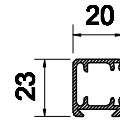

**TERMINALE
HEM BAR
BARRE FINALE**

**LAMELLA
SLAT
LAMELLE**

**CASSONETTO
HEAD BOX
CAISSON**

**SUPPORTO CASSONETTO
HEAD BOX SUPPORT
SUPPORT CAISSON**

MOTORE

**GUIDA
GUIDE
COULISSE**

**GUIDA DOPPIA
DOUBLE GUIDE
DOUBLE COULISSE**

ARGANO

**KIT DI FISSAGGIO
FICTATION KIT
KIT DE FICTATION**

Superficie massima 12 m²

Dimensioni di Costruzione

Comando	L min	L max	H min	H max
MOTORE	600	3.600	700	4.800
ARGANO	600	2.500	700	3.500