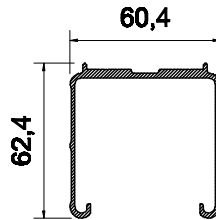

**TERMINALE
HEM BAR
BARRE FINALE**

**LAMELLA
SLAT
LAMELLE**

**CASSONETTO
HEAD BOX
CAISSON**

**SUPPORTO CASSONETTO
HEAD BOX SUPPORT
SUPPORT CAISSON**

MOTORE

**GUIDA
GUIDE
COULISSE**

**GUIDA DOPPIA
DOUBLE GUIDE
DOUBLE COULISSE**

ARGANO

**KIT DI FISSAGGIO
FICTATION KIT
KIT DE FICTATION**

Superficie massima 12 m²

Dimensioni di Costruzione

Comando	L min	L max	H min	H max
MOTORE	600	3.600	700	4.800
ARGANO	600	2.500	700	3.500