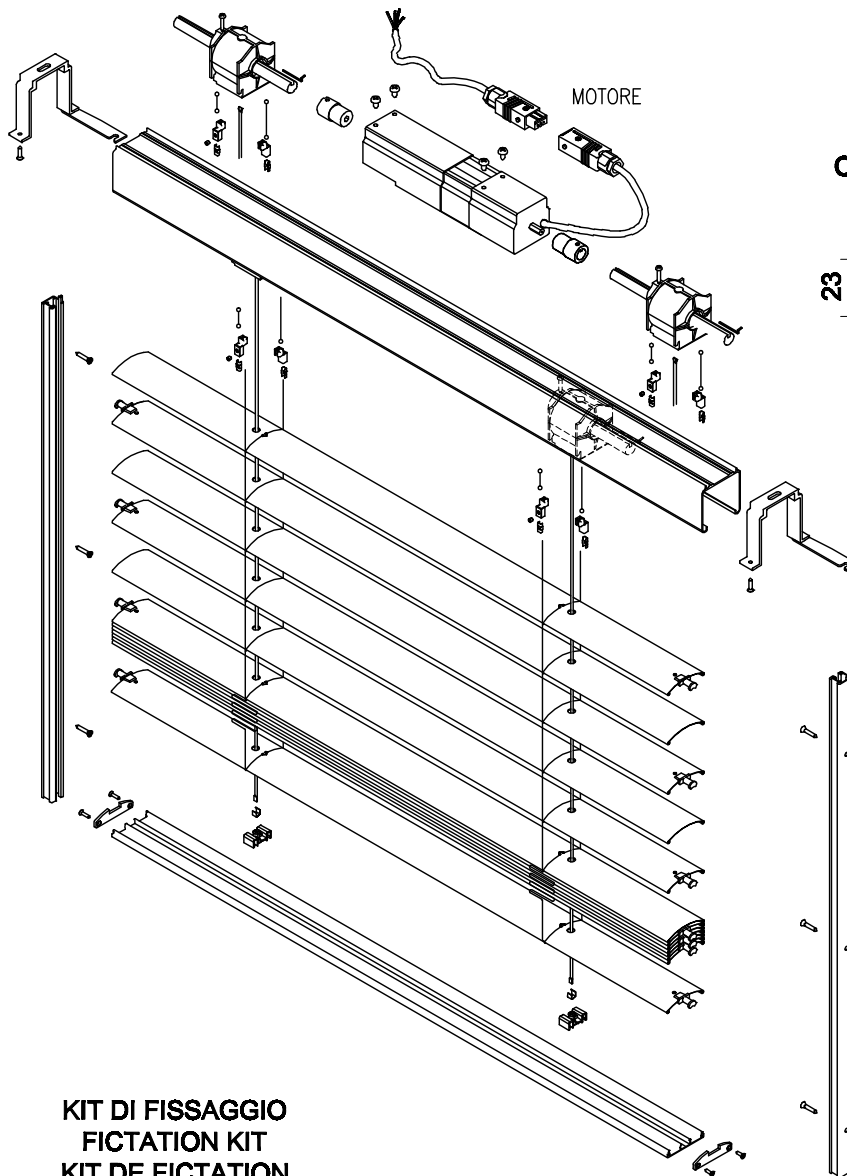

**TERMINALE
HEM BAR
BARRE FINALE**

**LAMELLA
SLAT
LAMELLE**

**CASSONETTO
HEAD BOX
CAISSON**

**SUPPORTO CASSONETTO
HEAD BOX SUPPORT
SUPPORT CAISSON**

MOTORE

**GUIDA
GUIDE
COULISSE**

**GUIDA DOPPIA
DOUBLE GUIDE
DOUBLE COULISSE**

ARGANO

**KIT DI FISSAGGIO
FICTATION KIT
KIT DE FICTATION**

Superficie massima 12 m²

Dimensioni di Costruzione

Comando	L min	L max	H min	H max
MOTORE	600	3.600	700	4.800
ARGANO	600	2.500	700	3.500