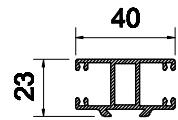

**TERMINALE
HEM BAR
BARRE FINALE**

**LAMELLA
SLAT
LAMELLE**

**CASSONETTO
HEAD BOX
CAISSON**

**SUPPORTO CASSONETTO
HEAD BOX SUPPORT
SUPPORT CAISSON**

MOTORE

**GUIDA
GUIDE
COULISSE**

**GUIDA DOPPIA
DOUBLE GUIDE
DOUBLE COULISSE**

ARGANO

**KIT DI FISSAGGIO
FICTATION KIT
KIT DE FICTATION**

Superficie massima 12 m²

Dimensioni di Costruzione

Comando	L min	L max	H min	H max
MOTORE	600	3.600	700	4.800
ARGANO	600	2.500	700	3.500