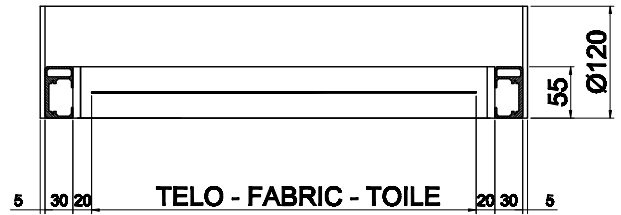

TETTUCCIO - COVERING - TOITURE

TELO - FABRIC - TOILE

RIF B

RIF A

L TENDA - W BLIND - LARGEUR STORE

RULLO FOLLE - TUBE - AXE D'ENROULEMENT

**STAFFAGGIO - BRACKETS
PATTES DE FIXATION**