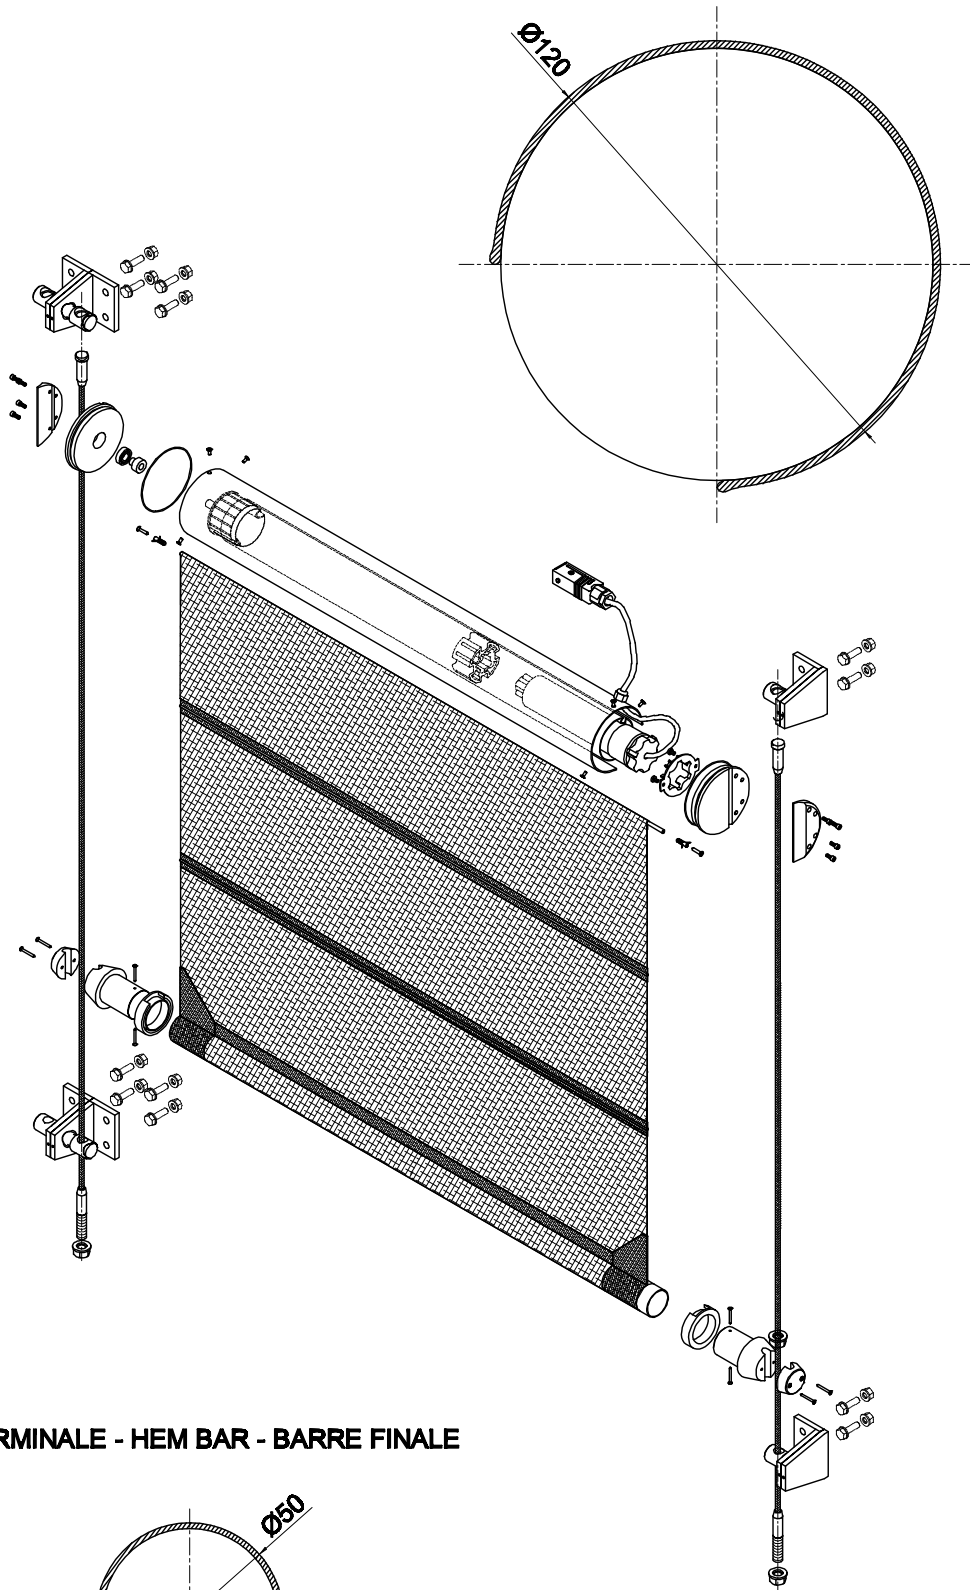

CASSONETTO - HEAD BOX - CAISSON

TERMINALE - HEM BAR - BARRE FINALE

Superficie massima 10 m²

Dimensioni di Costruzione				
Comando	L min	L max	H min	H max
MOTORE	1000	3300	1000	4000