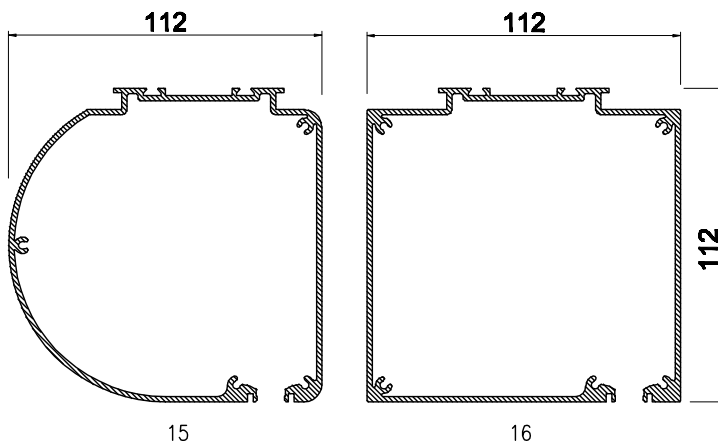

**GUIDA
GUIDE
COULISSE**

19

**TERMINALE
HEM BAR
BARRE FINALE**

2

CASSONETTO - HEAD BOX - CAISSON

Superficie massima 9 m²

Dimensioni di Costruzione

Comando	L min	L max	H min	H max
MOTORE	600	3000	600	2800