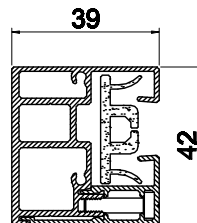

**GUIDA
GUIDE
COULISSE**

19

**TERMINALE
HEM BAR
BARRE FINALE**

2

CASSONETTO - HEAD BOX - CAISSON

Superficie massima 9 m²

Dimensioni di Costruzione

Comando	L min	L max	H min	H max
MOTORE	600	3000	600	2800