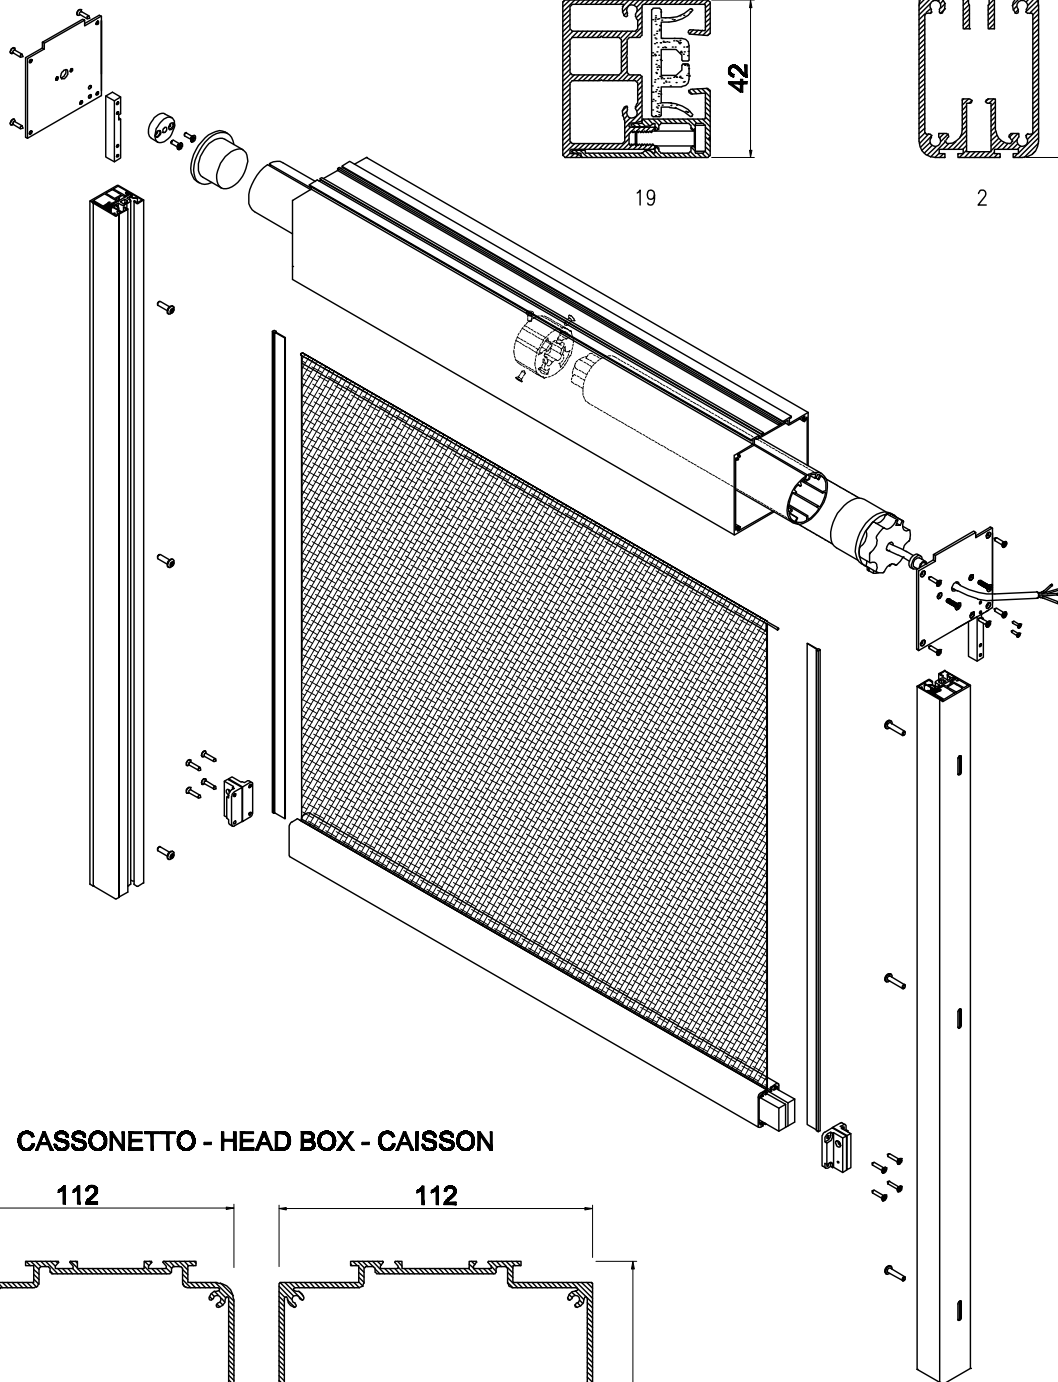

**GUIDA
GUIDE
COULISSE**

19

**TERMINALE
HEM BAR
BARRE FINALE**

2

CASSONETTO - HEAD BOX - CAISSON

Superficie massima 9 m²

Dimensioni di Costruzione

Comando	L min	L max	H min	H max
MOTORE	600	3000	600	2800