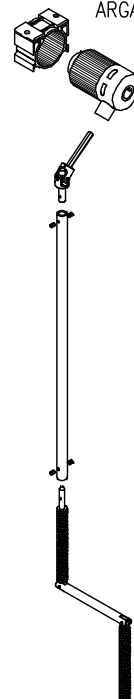

**TERMINALE
HEM BAR
BARRE FINALE**

**LAMELLA
SLAT
LAMELLE**

**CASSONETTO
HEAD BOX
CAISSON**

**SUPPORTO CASSONETTO
HEAD BOX SUPPORT
SUPPORT CAISSON**

**GUIDA
GUIDE
COULISSE**

**GUIDA DOPPIA
DOUBLE GUIDE
DOUBLE COULISSE**

ARGANO

Superficie massima 12 m²

Dimensioni di Costruzione				
Comando	L min	L max	H min	H max
MOTORE	600	3.600	700	4.800
ARGANO	600	2.500	700	3.500