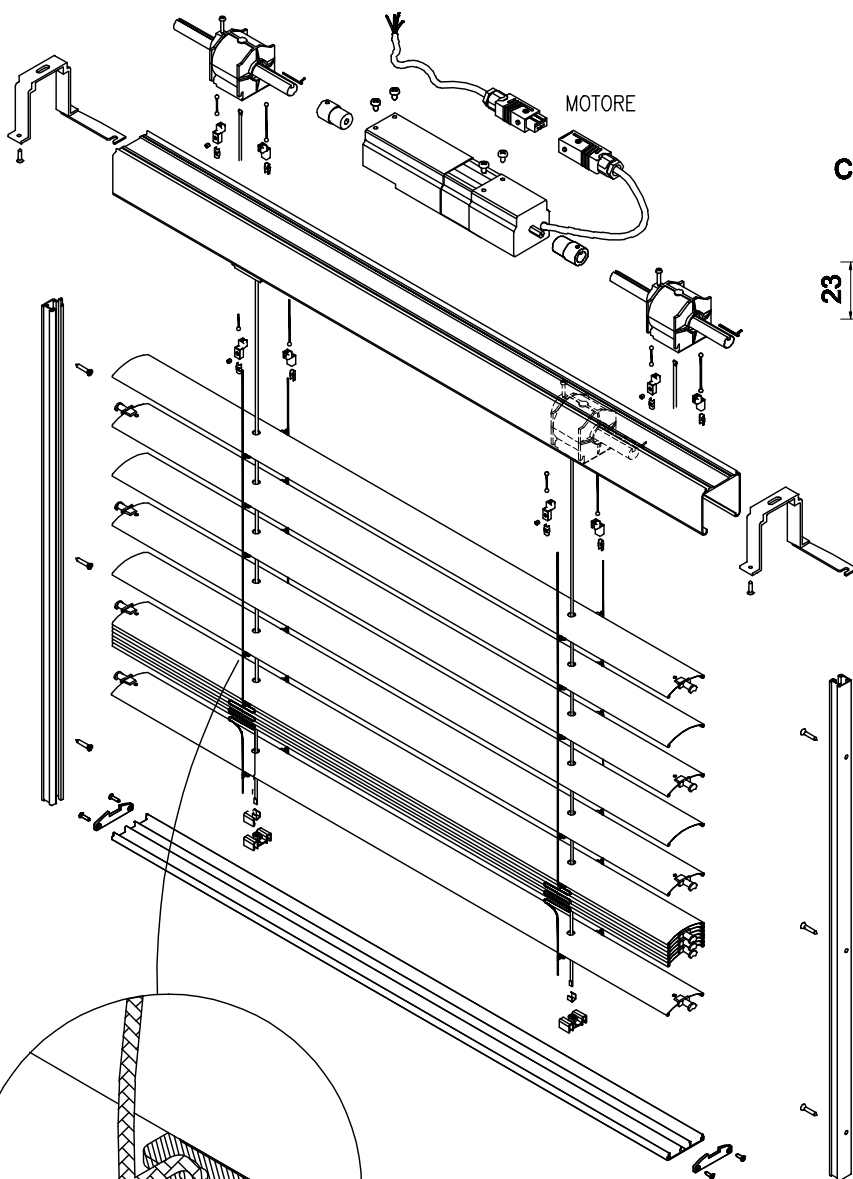

**TERMINALE
HEM BAR
BARRE FINALE**

**LAMELLA
SLAT
LAMELLE**

**CASSONETTO
HEAD BOX
CAISSON**

**SUPPORTO CASSONETTO
HEAD BOX SUPPORT
SUPPORT CAISSON**

**GUIDA
GUIDE
COULISSE**

**GUIDA DOPPIA
DOUBLE GUIDE
DOUBLE COULISSE**

ARGANO

Superficie massima 12 m²

Dimensioni di Costruzione				
Comando	L min	L max	H min	H max
MOTORE	600	3.600	700	4.800
ARGANO	600	2.500	700	3.500