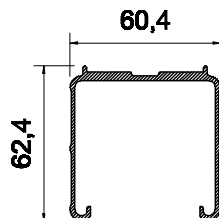

**TERMINALE
HEM BAR
BARRE FINALE**

**LAMELLA
SLAT
LAMELLE**

**CASSONETTO
HEAD BOX
CAISSON**

**SUPPORTO CASSONETTO
HEAD BOX SUPPORT
SUPPORT CAISSON**

**GUIDA
GUIDE
COULISSE**

**GUIDA DOPPIA
DOUBLE GUIDE
DOUBLE COULISSE**

ARGANO

Superficie massima 12 m²

Dimensioni di Costruzione				
Comando	L min	L max	H min	H max
MOTORE	600	3.600	700	4.800
ARGANO	600	2.500	700	3.500