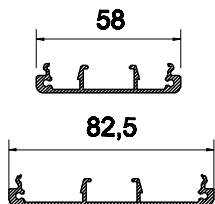

**TERMINALE
HEM BAR
BARRE FINALE**

**LAMELLA
SLAT
LAMELLE**

**CASSONETTO
HEAD BOX
CAISSON**

**SUPPORTO CASSONETTO
HEAD BOX SUPPORT
SUPPORT CAISSON**

**GUIDA
GUIDE
COULISSE**

**GUIDA DOPPIA
DOUBLE GUIDE
DOUBLE COULISSE**

ARGANO

Superficie massima 12 m²

Dimensioni di Costruzione				
Comando	L min	L max	H min	H max
MOTORE	600	3.600	700	4.800
ARGANO	600	2.500	700	3.500