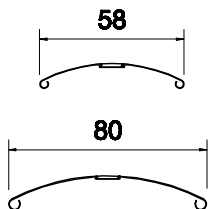

**TERMINALE
HEM BAR
BARRE FINALE**

**LAMELLA
SLAT
LAMELLE**

**CASSONETTO
HEAD BOX
CAISSON**

**SUPPORTO CASSONETTO
HEAD BOX SUPPORT
SUPPORT CAISSON**

**GUIDA
GUIDE
COULISSE**

**GUIDA DOPPIA
DOUBLE GUIDE
DOUBLE COULISSE**

ARGANO

Superficie massima 12 m²

Dimensioni di Costruzione				
Comando	L min	L max	H min	H max
MOTORE	600	3.600	700	4.800
ARGANO	600	2.500	700	3.500