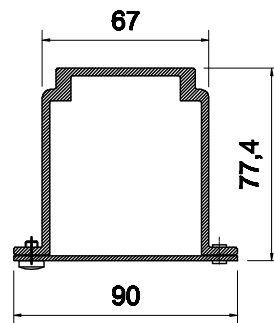

**TERMINALE
HEM BAR
BARRE FINALE**

**LAMELLA
SLAT
LAMELLE**

**CASSONETTO
HEAD BOX
CAISSON**

**SUPPORTO CASSONETTO
HEAD BOX SUPPORT
SUPPORT CAISSON**

**GUIDA
GUIDE
COULISSE**

**GUIDA DOPPIA
DOUBLE GUIDE
DOUBLE COULISSE**

ARGANO

Superficie massima 12 m²

Dimensioni di Costruzione				
Comando	L min	L max	H min	H max
MOTORE	600	3.600	700	4.800
ARGANO	600	2.500	700	3.500