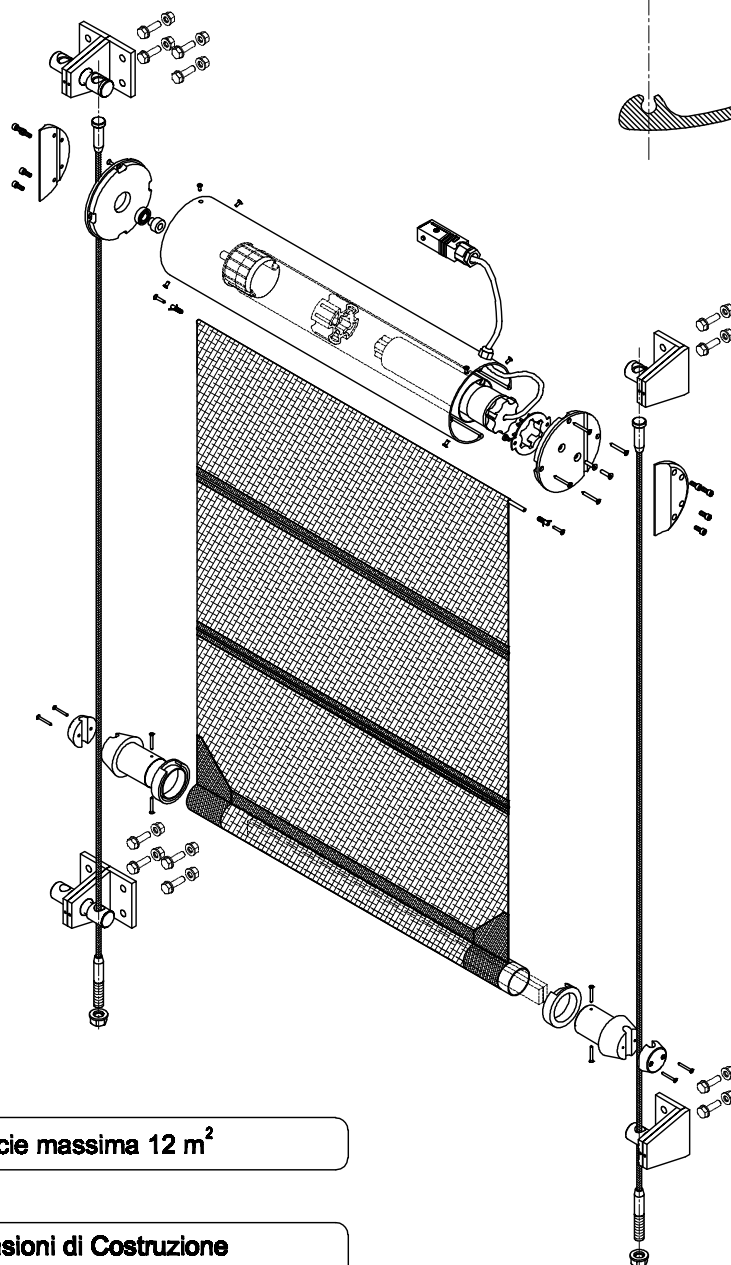

**TERMINALE
HEM BAR
BARRE FINALE**

CASSONETTO - HEAD BOX - CAISSON

Superficie massima 12 m²

Dimensioni di Costruzione				
Comando	L min	L max	H min	H max
MOTORE	1600	3900	1000	6000