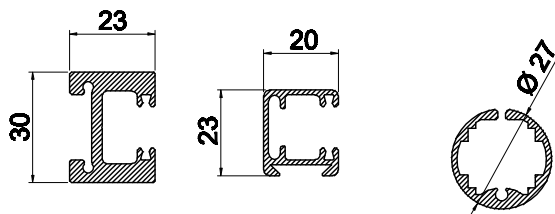

**GUIDA  
GUIDE  
COULISSE**

**TERMINALE  
HEM BAR  
BARRE FINALE**

**CASSONETTO  
HEAD BOX  
CAISSON**

**Superficie massima 9 m<sup>2</sup>**

**Dimensioni di Costruzione**

Comando	L min	L max	H min	H max
MOTORE	600	3300	600	3500