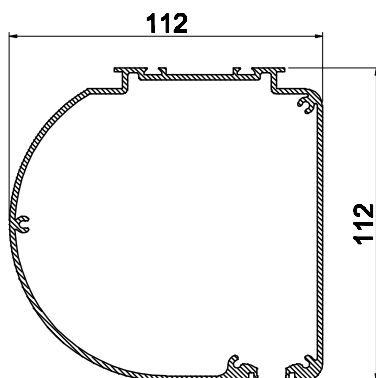

**GUIDA  
GUIDE  
COULISSE**

**TERMINALE  
HEM BAR  
BARRE FINALE**

**CASSONETTO  
HEAD BOX  
CAISSON**

**Superficie massima 9 m<sup>2</sup>**

**Dimensioni di Costruzione**

Comando	L min	L max	H min	H max
MOTORE	600	3300	600	3500