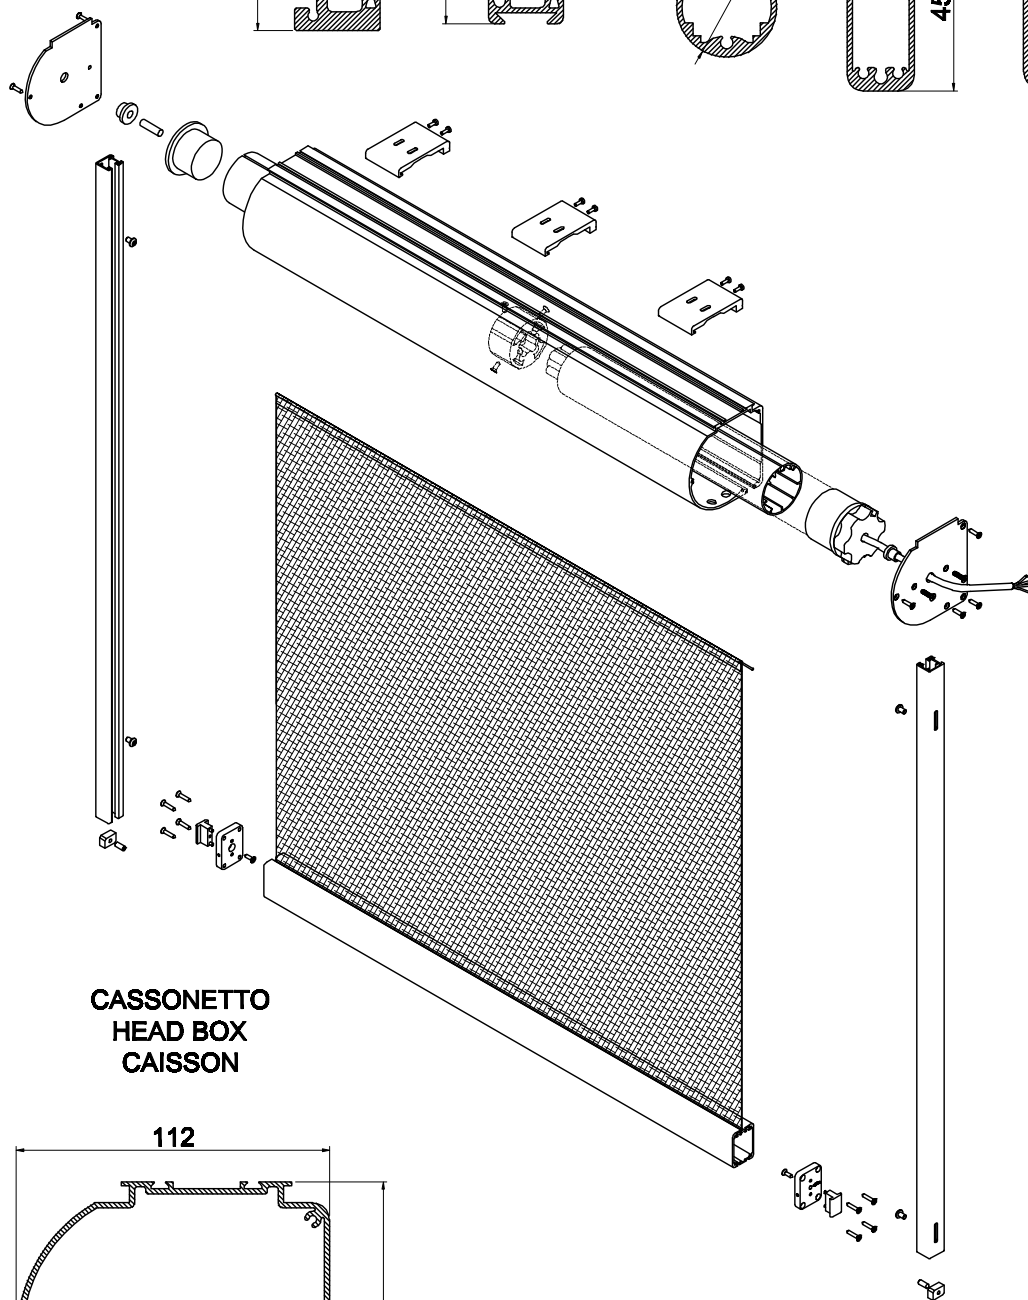

**GUIDA  
GUIDE  
COULISSE**

**TERMINALE  
HEM BAR  
BARRE FINALE**

**CASSONETTO  
HEAD BOX  
CAISSON**

**Superficie massima 9 m<sup>2</sup>**

**Dimensioni di Costruzione**

Comando	L min	L max	H min	H max
MOTORE	600	3300	600	3500