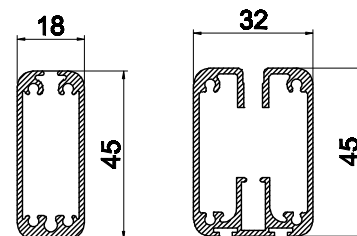

**GUIDA  
GUIDE  
COULISSE**

**TERMINALE  
HEM BAR  
BARRE FINALE**

**CASSONETTO  
HEAD BOX  
CAISSON**

**Superficie massima 9 m<sup>2</sup>**

**Dimensioni di Costruzione**

Comando	L min	L max	H min	H max
MOTORE	600	3300	600	3500